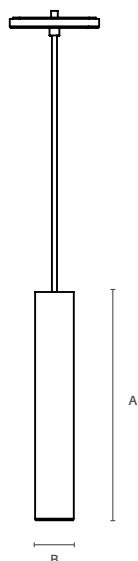

Aço
Bruto

Aço
Corten

Branco
Fosco

Preto
Fosco

Dourado

Rose
Gold

HL 2800

Pendente tubular dicroica
300 x Ø51 mm
(AxB)

HL 2801

Pendente tubular dicroica
400 x Ø51 mm
(AxB)

Informações Gerais

Material:

Alumínio pintado

Cores disponíveis:

Aço Bruto
Aço Corten
Branco Fosco
Dourado
Preto Fosco
Rose Gold