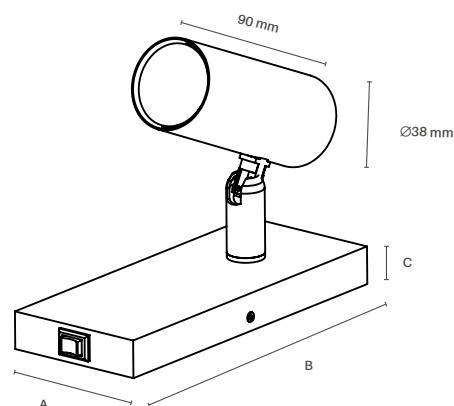

HL 950

62x152x18mm (AxBxC)  
Mini dicroica MR11