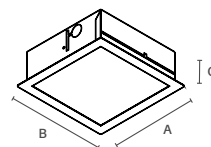

HL 1006

4 Lâmpadas Led ou compactas eletrônicas
430 x 430 x 85 mm (AxBxC)

Nicho em teto de gesso:
420 x 420 mm