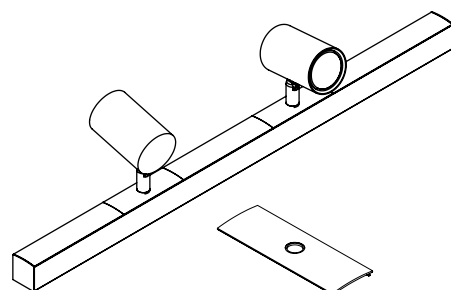

-Acessório de alumínio (branco e preto)