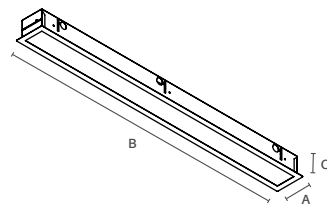

HL 1001

2 lâmpadas 20W - T8
125 x 660 x 85 mm (AxBxC)

Nicho em teto de gesso:
115 x 650 mm

HL 1003

2 lâmpadas 40W - T8
125 x 1270 x 85 mm (AxBxC)

Nicho em teto de gesso:
115 x 1260 mm

HL 1005

8 Lâmpadas Led ou compactas eletrônicas
650 x 660 x 85 mm (AxBxC)

Nicho em teto de gesso:
640 x 650 mm

HL 1006

4 Lâmpadas Led ou compactas eletrônicas
430 x 430 x 85 mm (AxBxC)

Nicho em teto de gesso:
420 x 420 mm

HL 1007

3 lâmpadas Led ou compactas eletrônicas
345 x 345 x 85 mm (AxBxC)

Nicho em teto de gesso:
335 x 335 mm

HL 1014

2 Lâmpadas Led ou compactas eletrônicas
240 x 240 x 85 mm (AxBxC)

Nicho em teto de gesso:
230 x 230 mm

Informações Gerais

Material:
Alumínio pintado
Acrílico translúcido

Sistema de montagem:
o acrílico pode ser deslocado lateralmente para trocar de lâmpadas.

A luminária HL 1005 possui janela de inspeção.