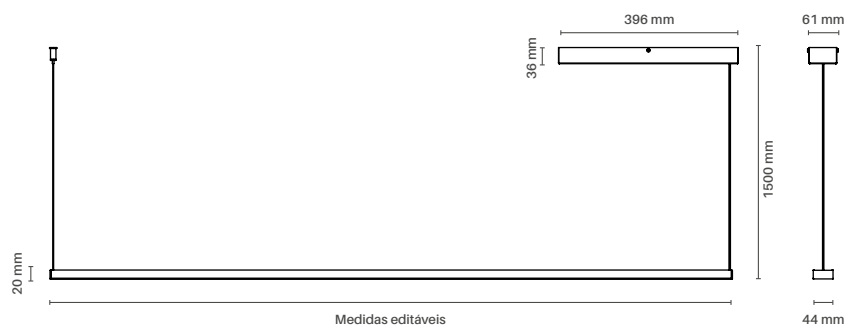

15 Watts/ metro

**Acompanha fonte conversora 110/220V.**

**HL 600**

Medida editável x 44 x 20 mm (AxBxC)

Ilumine bons momentos

Kit Pendente

Kit Pendente HL 62

2 cabos de aço 1500 mm  
1 cabo PP 1500 mm  
até 2000 mm