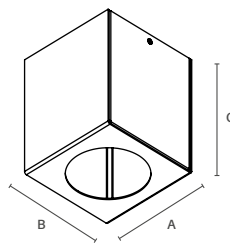

HL AR70

FRENTE REDONDA
AR70 1XGU10
80 x 80 x 90mm
(AxBxC)