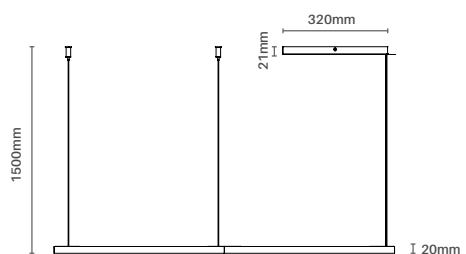

HL 690

3 Cabos de aço 1500mm
1 cabo PP 1500mm

Informações Gerais

Material:
Corpo de alumínio
Difusor em acrílico

Cores disponíveis:
Branco
Preto

Potência:
15 Watts/ m

Ilumine bons momentos