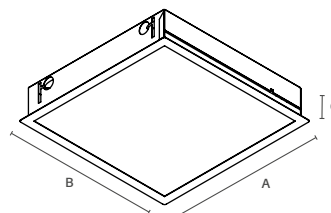

HL 1003

2 lâmpadas 40W - T8
125 x 1270 x 85 mm (AxBxC)

Nicho em teto de gesso:
115 x 1260 mm