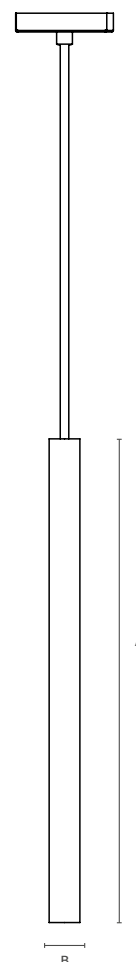

HL 2901

Pendente tubular
G9 halopin
400 x $\varnothing$ 25,4 mm
(AxB)

Informações Gerais

Material:
Alumínio pintado

Cores disponíveis:

Aço Bruto
Aço Corten
Branco Fosco
Dourado
Preto Fosco
Rose Gold

Ilumine bons momentos