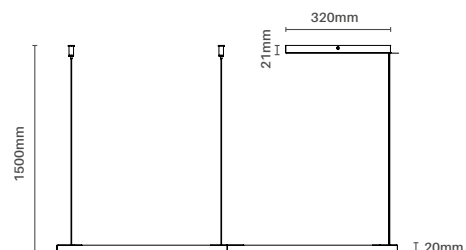

HL 660

3 Cabos de aço 1500mm
1 cabo PP 1500mm

Branco

Preto