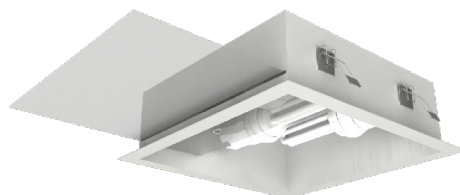

HL 1001

2 lâmpadas 20W - T8
125 x 660 x 85 mm (AxBxC)

Nicho em teto de gesso:
115 x 650 mm

HL 1003

2 lâmpadas 40W - T8
125 x 1270 x 85 mm (AxBxC)

Nicho em teto de gesso:
115 x 1260 mm

HL 1005

8 Lâmpadas Led ou compactas eletrônicas
650 x 660 x 85 mm (AxBxC)

Nicho em teto de gesso:
640 x 650 mm

HL 1006

4 Lâmpadas Led ou compactas eletrônicas
430 x 430 x 85 mm (AxBxC)

Nicho em teto de gesso:
420 x 420 mm

HL 1007

3 lâmpadas Led ou compactas eletrônicas
345 x 345 x 85 mm (AxBxC)

Nicho em teto de gesso:
335 x 335 mm

HL 1014

2 Lâmpadas Led ou compactas eletrônicas
240 x 240 x 85 mm (AxBxC)

Nicho em teto de gesso:
230 x 230 mm

Informações Gerais

Material:
Alumínio pintado
Acrílico translúcido

Sistema de montagem:
o acrílico pode ser deslocado lateralmente para trocar de lâmpadas.

A luminária HL 1005 possui janela de inspeção.