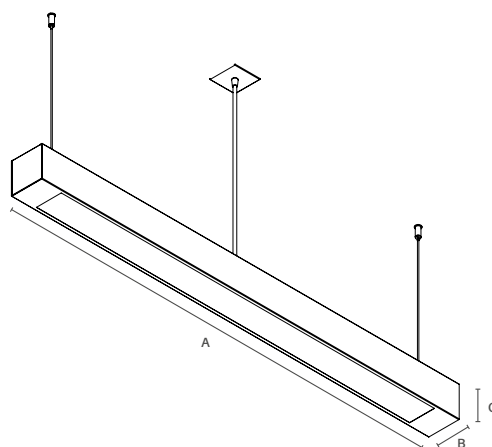

### HL 2640

1 Lâmpada 20W T8 Led  
1240 x 65 x 60 mm  
(AxBxC)