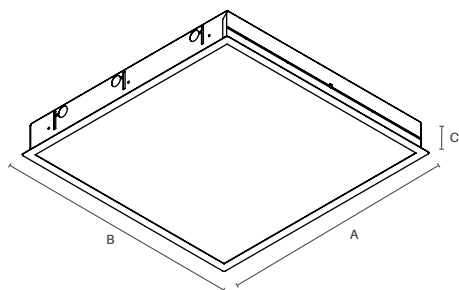

HL 1003

2 lâmpadas 40W - T8
125 x 1270 x 85 mm (AxBxC)

Nicho em teto de gesso:
115 x 1260 mm