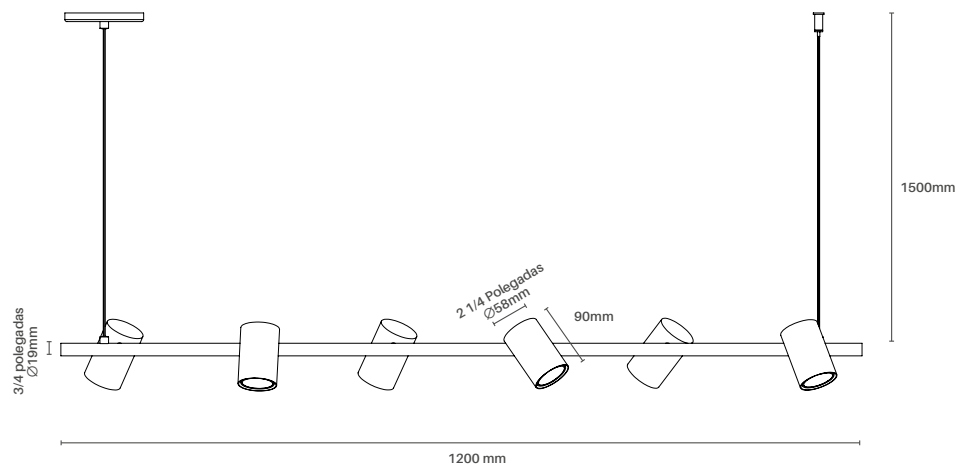

HL 2766

Pendente tubular articulado 1200mm
6 dichroica MR16

Informações Gerais

Material:
Alumínio

Cores disponíveis:

Aço Bruto
Aço Corten
Branco Fosco
Dourado
Preto Fosco
Rose Gold

Ilumine bons momentos