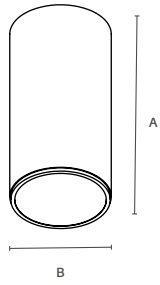

## Informações Gerais

**Material:**  
Alumínio pintado

**Cores disponíveis:**  
Branco TX  
Preto TX

**HL 940**

2 polegadas  
Dicróica

**100 x ø51 mm**  
(AxB)