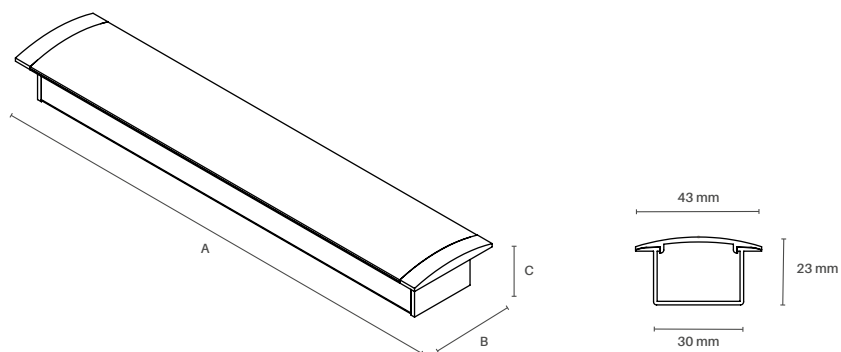

HL 860

Medida editável x 43 x 23 mm (AxBxC)
D: medida do corte no gesso 30 mm

Informações Gerais

Material:

Corpo em alumínio
Difusor em acrílico

Cor do led:

Branco Quente
(3000K)
Branco Neutro
(4000K)

Potência:

15 Watts/ metro

**Acompanha
fonte conversora
110/220V.**

**Presilhas para
fixação no gesso
acompanham o
produto.**