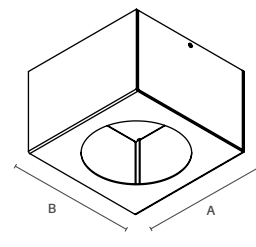

HL AR111

FRENTE REDONDA
AR111 1XGU10
140 x 140 x 90mm
(AxBxC)

Branco
TX

Preto
TX

Informações Gerais

Material:
Alumínio pintado

Cores disponíveis:
Branco TX
Preto TX