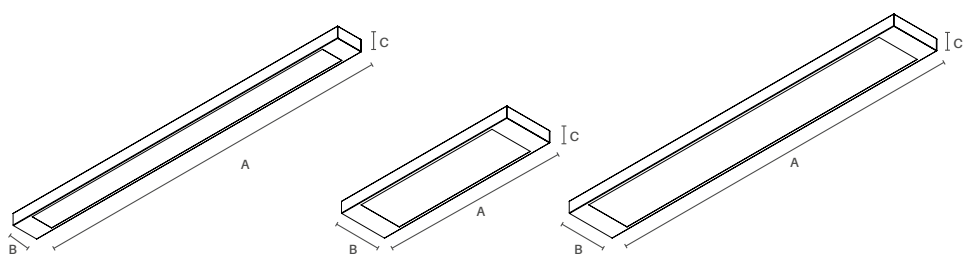

# Linea Plafons

**HL 2600**

1 Lâmpada 10W T8 Led  
627 x 56 x 40mm  
(AxBxC)

**HL 2601**

2 Lâmpadas 10W T8 Led  
627 x 90 x 40mm  
(AxBxC)

**HL 2602**

1 Lâmpada 20W T8 Led  
1237 x 56 x 40mm  
(AxBxC)

**HL 2603**