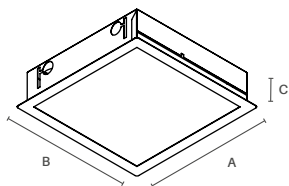

HL 1006

4 Lâmpadas Led ou compactas eletrônicas
430 x 430 x 85 mm (AxBxC)

Nicho em teto de gesso:
420 x 420 mm