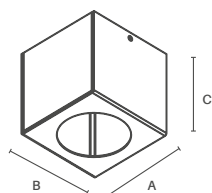

## Stilo Plafons

**HL 934**

FRENTE QUADRADA  
1 Soquete GU10 Frente quadrada  
80 x 80 x 74mm  
(AxBxC)

**HL 936**

FRENTE RETANGULAR  
2 Soquetes GU10  
80 x 150 x 74mm  
(AxBxC)

**HL PAR20**

FRENTE QUADRADA  
1 x E27 par 20  
88 x 88 x 118mm  
(AxBxC)