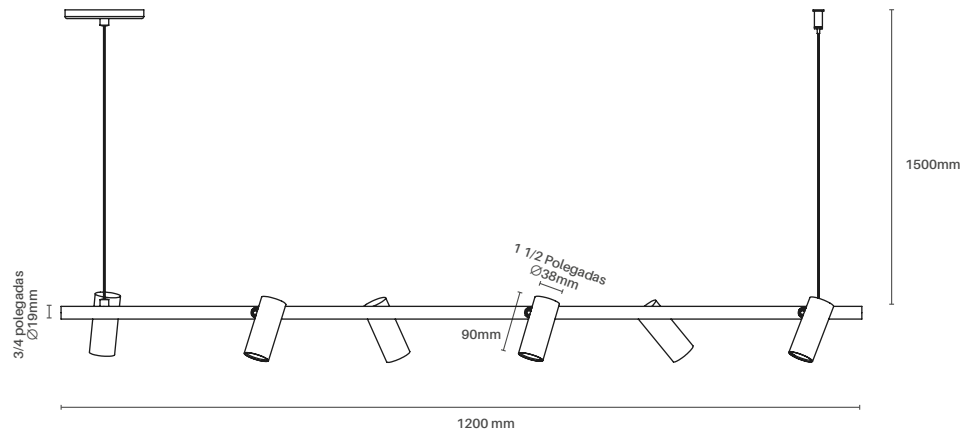

Informações Técnicas Lumina Pendente Articulado

Aço Bruto

Aço Corten

Branco Fosco

Preto Fosco

Dourado

Rose Gold

HL 2761

Pendente tubular articulado 1200mm
6 mini dichroica MR11