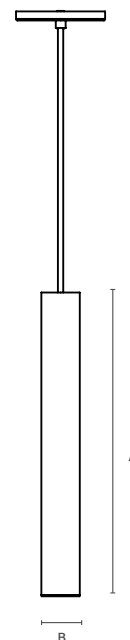

Aço
Bruto

Aço
Corten

Branco
Fosco

Preto
Fosco

Dourado

Rose
Gold

HL 2800

Pendente tubular dicroica
300 x Ø51 mm
(AxB)

HL 2801

Pendente tubular dicroica
400 x Ø51 mm
(AxB)

Informações Gerais

Material:

Alumínio pintado

Cores disponíveis:

Aço Bruto
Aço Corten
Branco Fosco
Dourado
Preto Fosco
Rose Gold