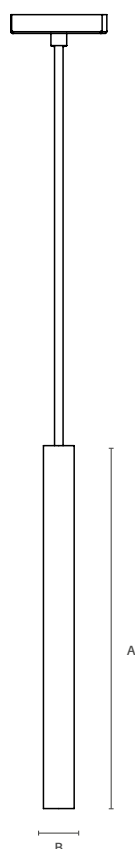

Aço
Bruto

Aço
Corten

Branco
Fosco

Preto
Fosco

Dourado

Rose
Gold

HL 2900

Pendente tubular
G9 halopin
300 x $\varnothing$ 25,4 mm
(AxB)