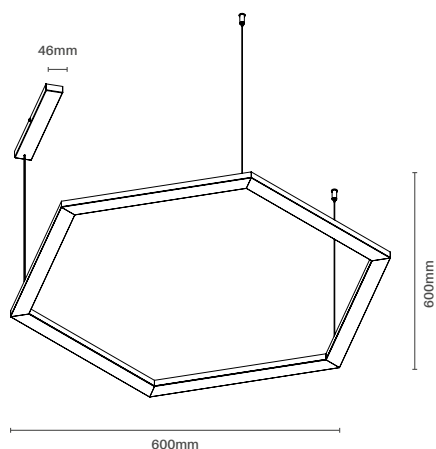

HL 660

3 Cabos de aço 1500mm
1 cabo PP 1500mm

Branco

Preto