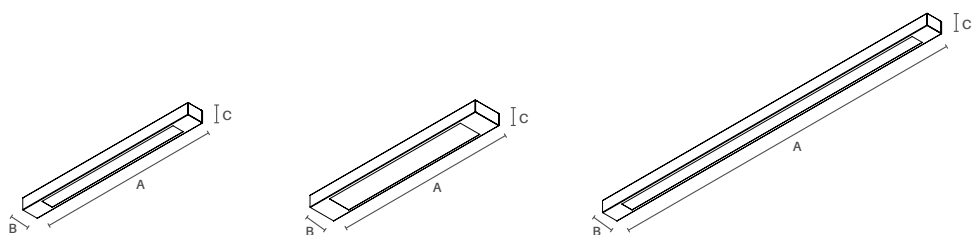

# Linea Plafons

**HL 2600**

1 Lâmpada 10W T8 Led  
627 x 56 x 40mm  
(AxBxC)

**HL 2601**

2 Lâmpadas 10W T8 Led  
627 x 90 x 40mm  
(AxBxC)

**HL 2602**

1 Lâmpada 20W T8 Led  
1237 x 56 x 40mm  
(AxBxC)

**HL 2603**