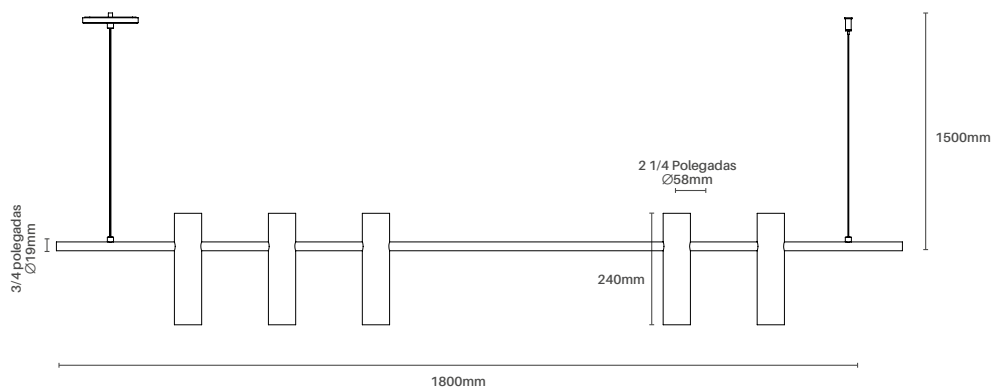

HL 2700

Pendente tubular para 5 dicroicas MR16 (foco para baixo)

HL 2710

Pendente tubular para 10 dicroicas MR16 (foco para cima e para baixo)

Informações Gerais

Material:
Alumínio pintado

Cores disponíveis:

Aço Bruto
Aço Corten
Branco Fosco
Dourado
Preto Fosco
Rose Gold

Ilumine bons momentos