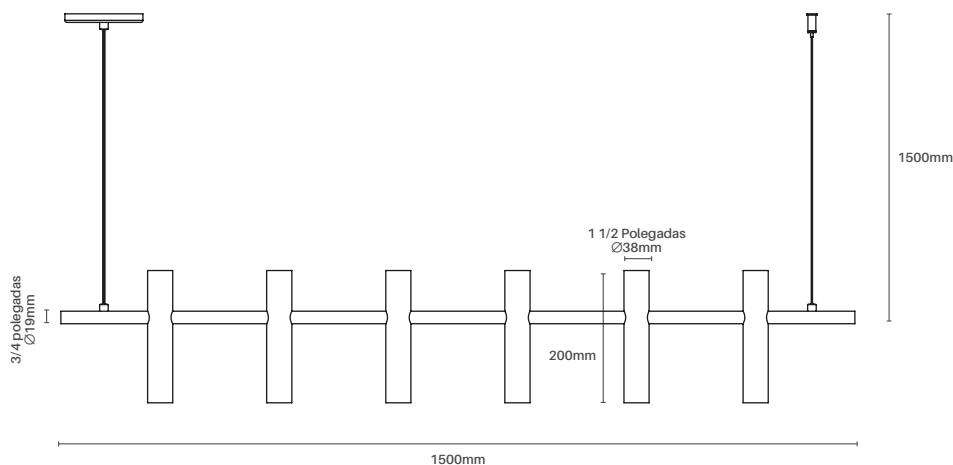

Informações Técnicas Lumina Pendente 6 Tubos

HL 2760

Pendente tubular 6 tubos
6 mini dicroicas MR11