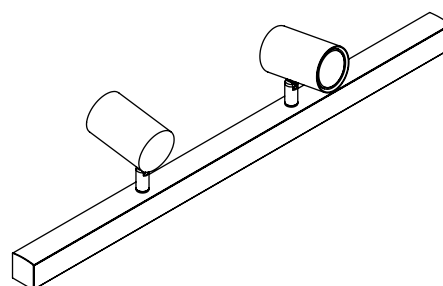

-Diretamente no difusor