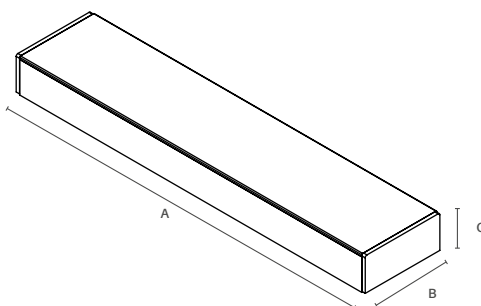

Potência:

15 Watts/ metro

Acompanha fonte conversora 110/220V.

HL 600

Medida editável x 44 x 20 mm (AxBxC)

Ilumine bons momentos