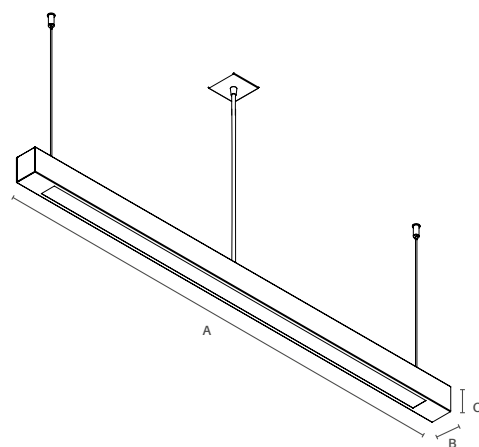

### HL 2640

1 Lâmpada 20W T8 Led  
1240 x 65 x 60 mm  
(AxBxC)