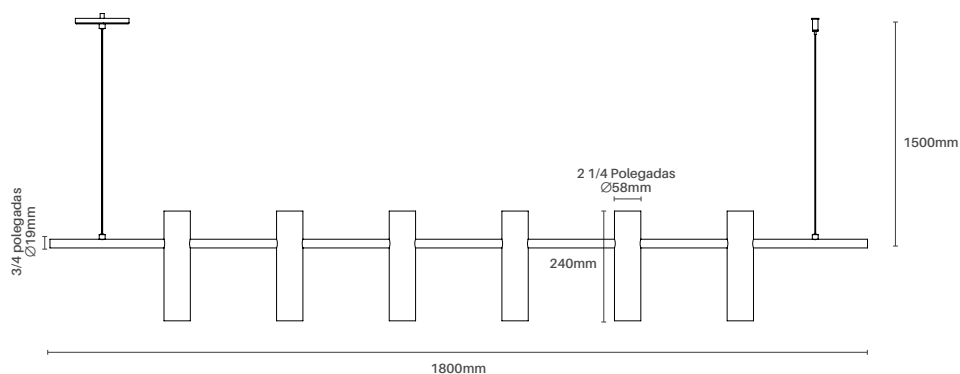

HL 2701

Pendente tubular 6 tubos
6 dicroicas MR16

Aço
Bruto

Aço
Corten

Branco
Fosco

Preto
Fosco

Dourado

Rose
Gold

Informações Gerais

Material:

Alumínio pintado

Cores disponíveis:

Aço Bruto
Aço Corten
Branco Fosco
Dourado
Preto Fosco
Rose Gold

Ilumine bons momentos