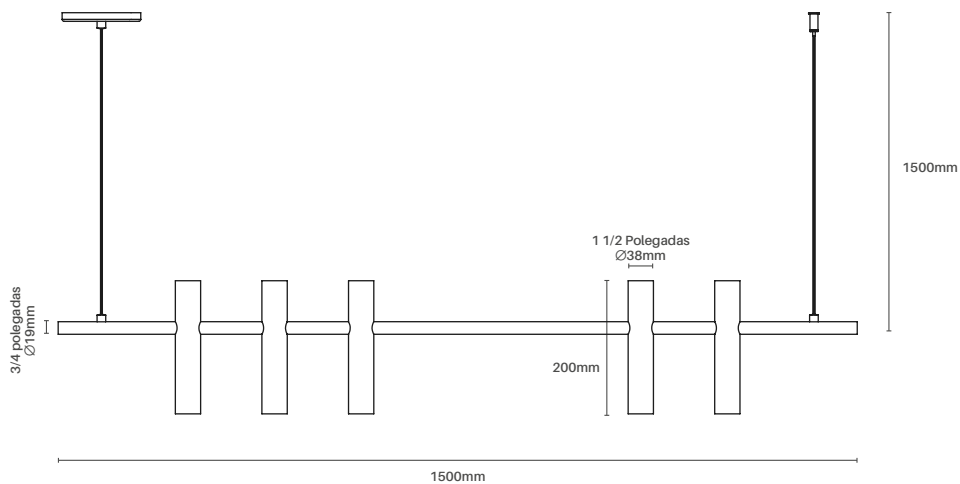

Informações Técnicas Lumina Pendente 5 Tubos

Aço Bruto

Aço Corten

Branco Fosco

Preto Fosco

Dourado

Rose Gold

HL 2750

Pendente tubular para 5 mini dicroicas MR11 (foco para baixo)

HL 2755

Pendente tubular para 10 mini dicroicas MR11 (foco para baixo e para cima)