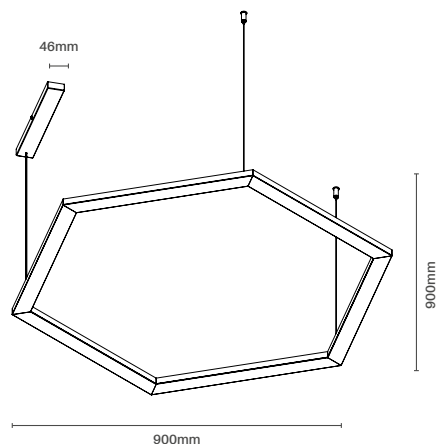

## HL 860

Medida editável x 43 x 23 mm (AxBxC)  
D: medida do corte no gesso 30 mm

# Pendente Hexagonal

oms luz®

HL 660

3 Cabos de aço 1500mm  
1 cabo PP 1500mm

Branco

Preto

HL 690

3 Cabos de aço 1500mm  
1 cabo PP 1500mm